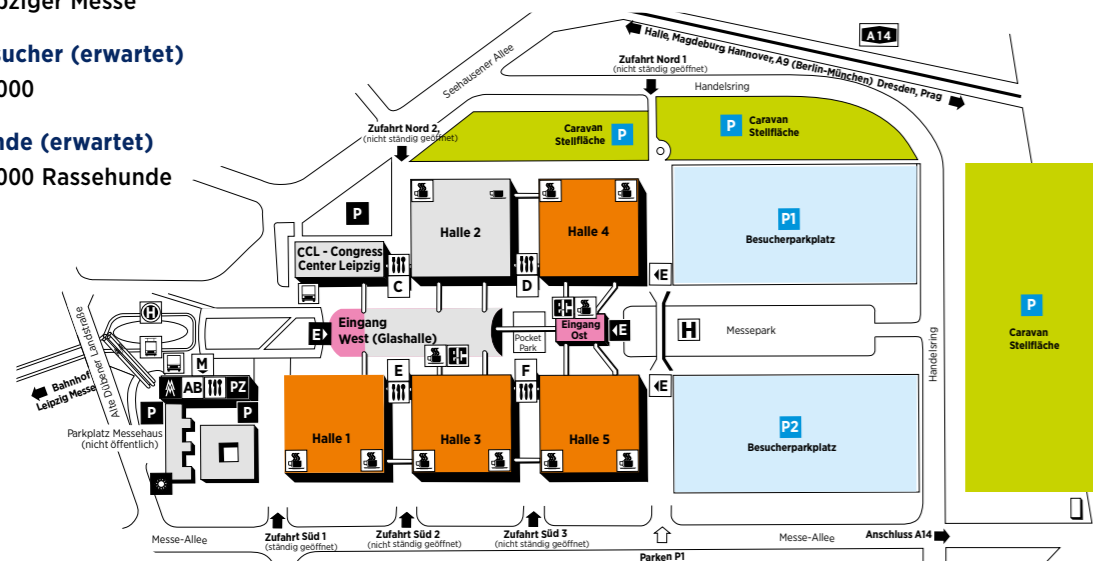

Samstag, 11. November 2017 – FCI-Gruppen: 1, 3

Sonntag, 12. November 2017 – FCI-Gruppen: 2, 10

Ort

Leipziger Messe

Besucher (erwartet)

80.000

Hunde (erwartet)

20.000 Rassehunde

Hallenplan

Hallen

1, 3, 4 und 5
(je 20.000 m²)

Parkplätze

15.000

Caravan-Plätze

1.800

Ihre Ansprechpartnerin

Einen Tag vor der Welthundeausstellung wird der VDH am 8. November 2017 die German Winner Show Leipzig durchführen, die nicht – wie eigentlich geplant – im August stattfinden wird.

Als Veranstaltungsort steht uns eines der größten und modernsten Messegelände Europas, die Leipziger Messe, zur Verfügung. Leipzig liegt im Zentrum Europas und verfügt über eine hervorragende Verkehrsanbindung mit einem sehr gut ausgebauten Autobahnnetz. Der Flughafen Leipzig-Halle ist nur wenige Kilometer vom Messegelände entfernt, über eine eigene S-Bahn-Station ist die Messe direkt an den Leipziger Bahnhof angebunden.

Präsentieren Sie Ihr Unternehmen Züchtern, Ausstellern und Hundefreunden aus der ganzen Welt. Leipzig wird ein Fest für die Hunde – wir laden Sie ein:

Feiern Sie mit!

Standpreise

Position	Preise / m ²
Reihenstand (eine offene Seite)	EUR 116,00
Eckstand (zwei offene Seiten)	EUR 119,00
Kopfstand (drei offene Seiten)	EUR 121,00
Blockstand (vier offene Seiten)	EUR 121,00